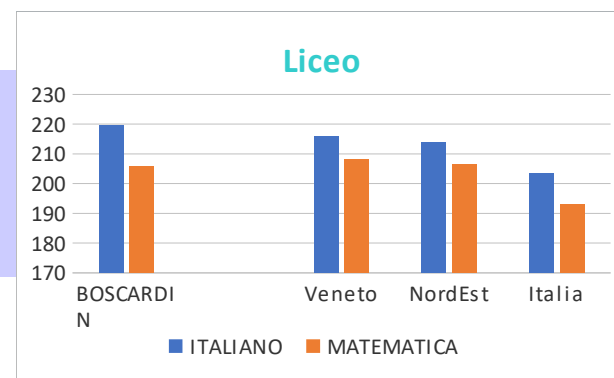

## INVALSI 2018 - Classi 2<sup>a</sup>

### LICEO

		PUNTEGGI <b>Altri Licei</b> (diversi da Scientifici e Classici)			
		BOSCARDIN	Veneto	NordEst	Italia
ITALIANO	<b>219,5</b>		216	214	(Licei diversi da Scientifici e Classici)
MATEMATICA	<b>205,7</b>		208,1	206,3	(Licei diversi da Scientifici)

### TECNICO

		PUNTEGGI <b>Istituti Tecnici</b>			
		BOSCARDIN	Veneto	NordEst	Italia
ITALIANO	<b>222,8</b>		206,4	202,7	190,1
MATEMATICA	<b>228,4</b>		214,8	212	195,6